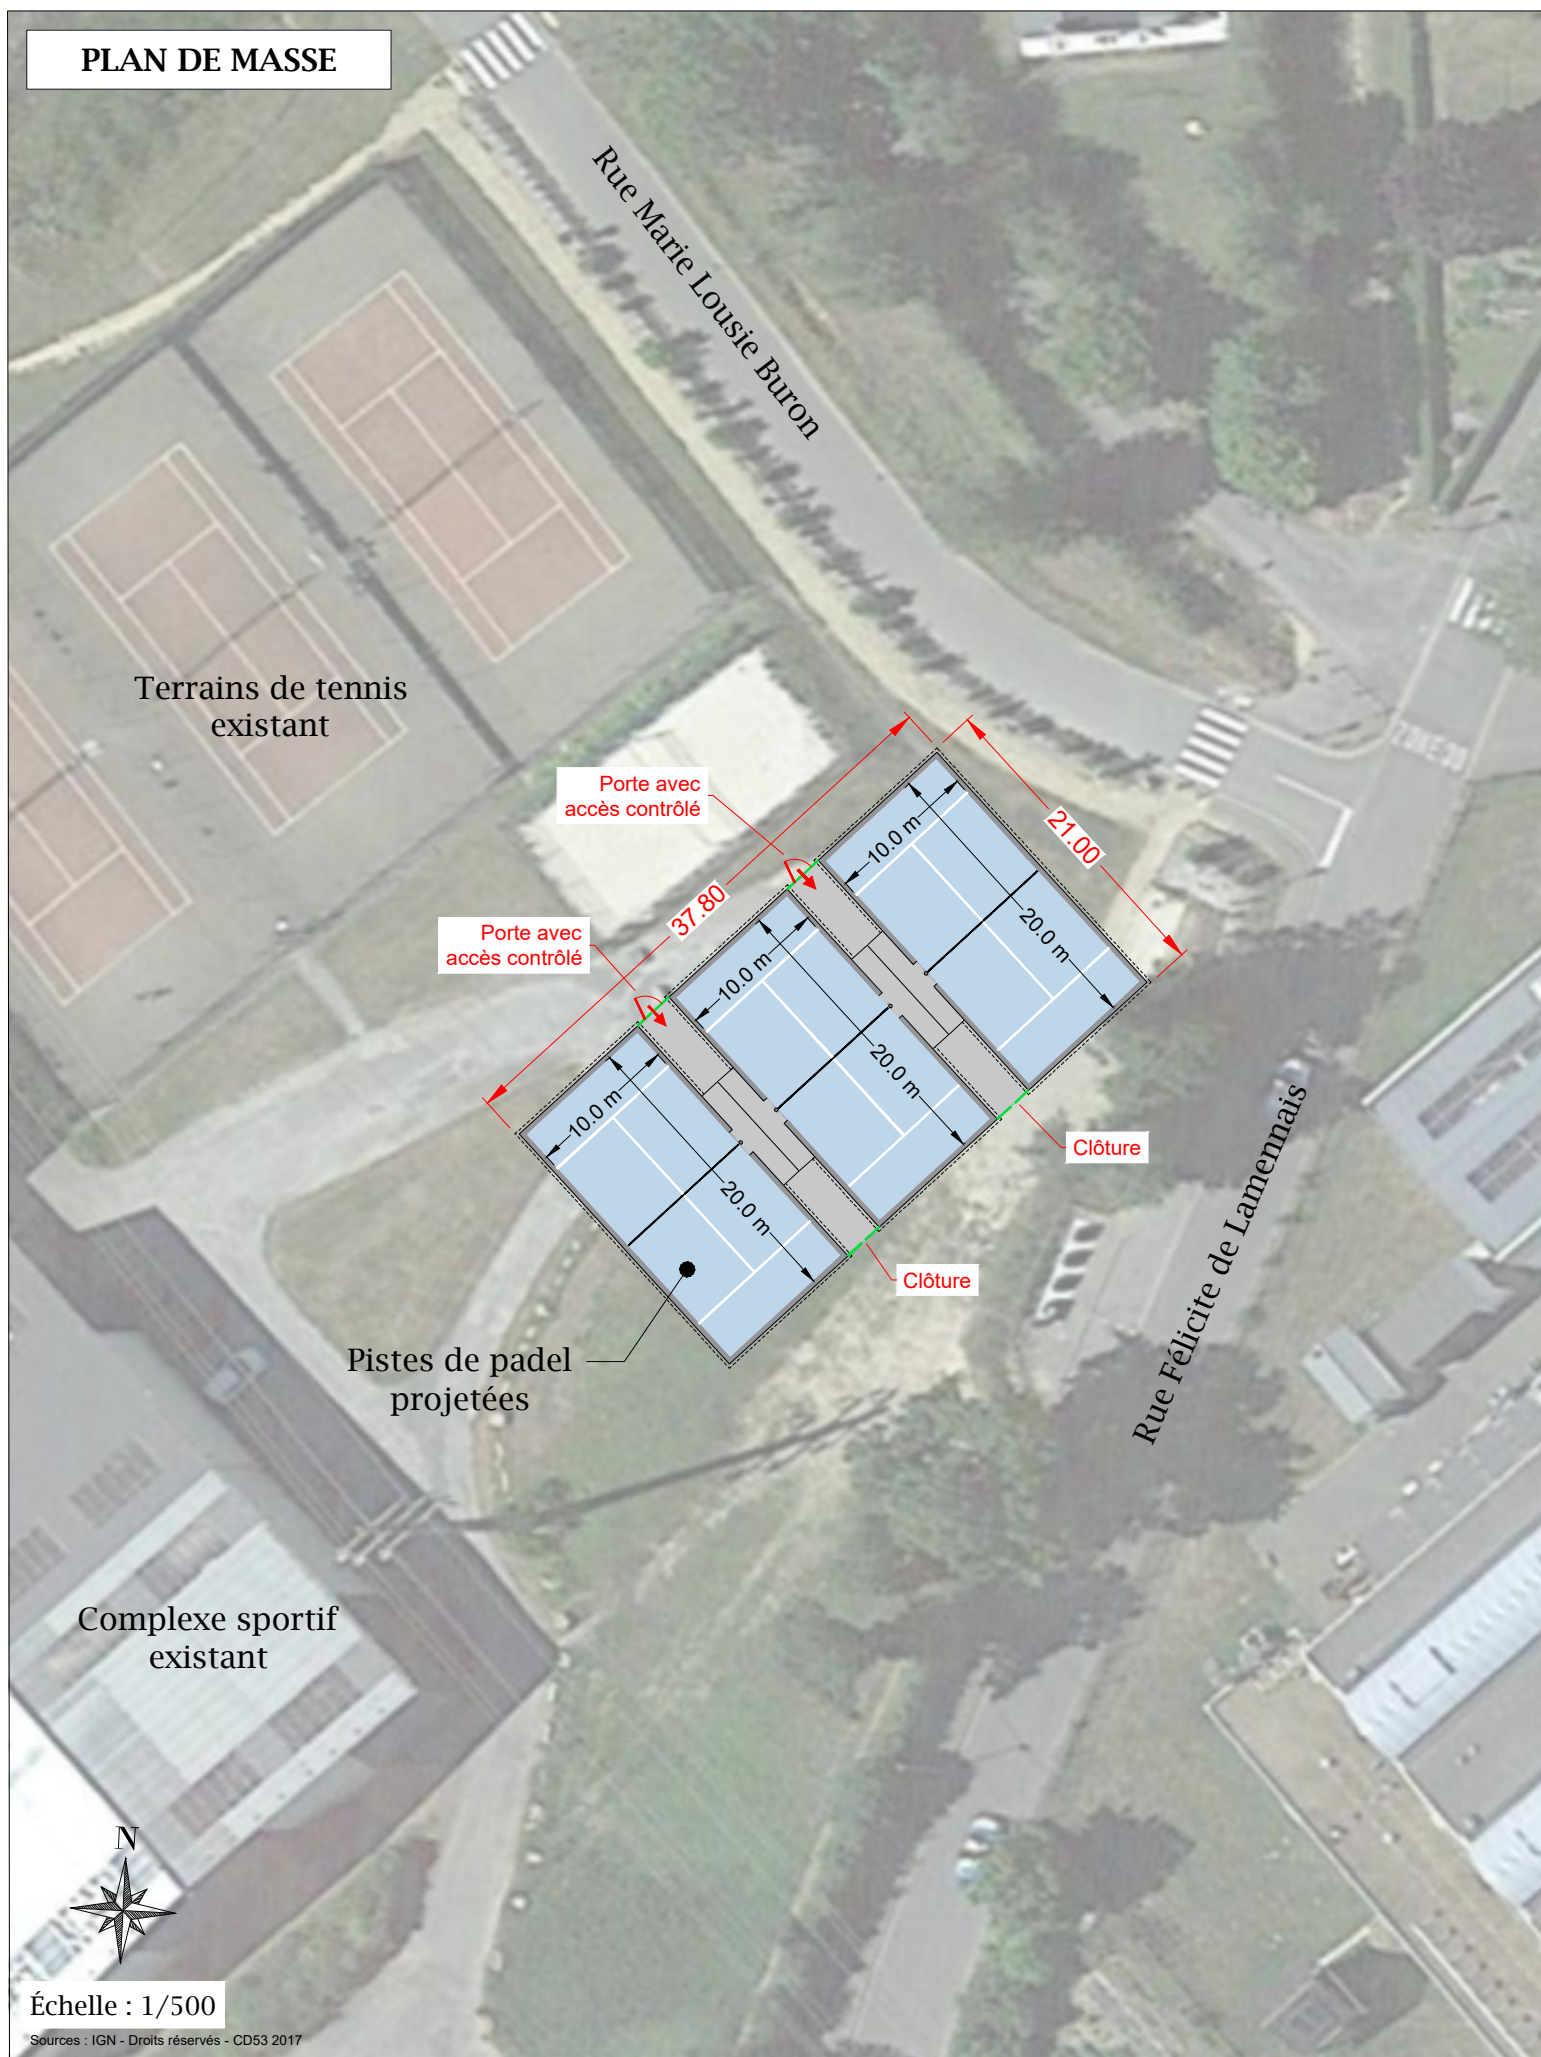

HÉRITAGE MAYENNE 2024

Agglomération de Laval - quartier du Bourny

CRÉATION DE TROIS PISTES DE PADEL IMPLANTATION PROJET

Présentation : Implantation projet PADEL
Dossier : T:\DRR\ATD\Centre4_BE\HERITAGE MAYENNE 2024\Travaux 2024\Projets - DWG\CC48_Projet_Laval.dwg