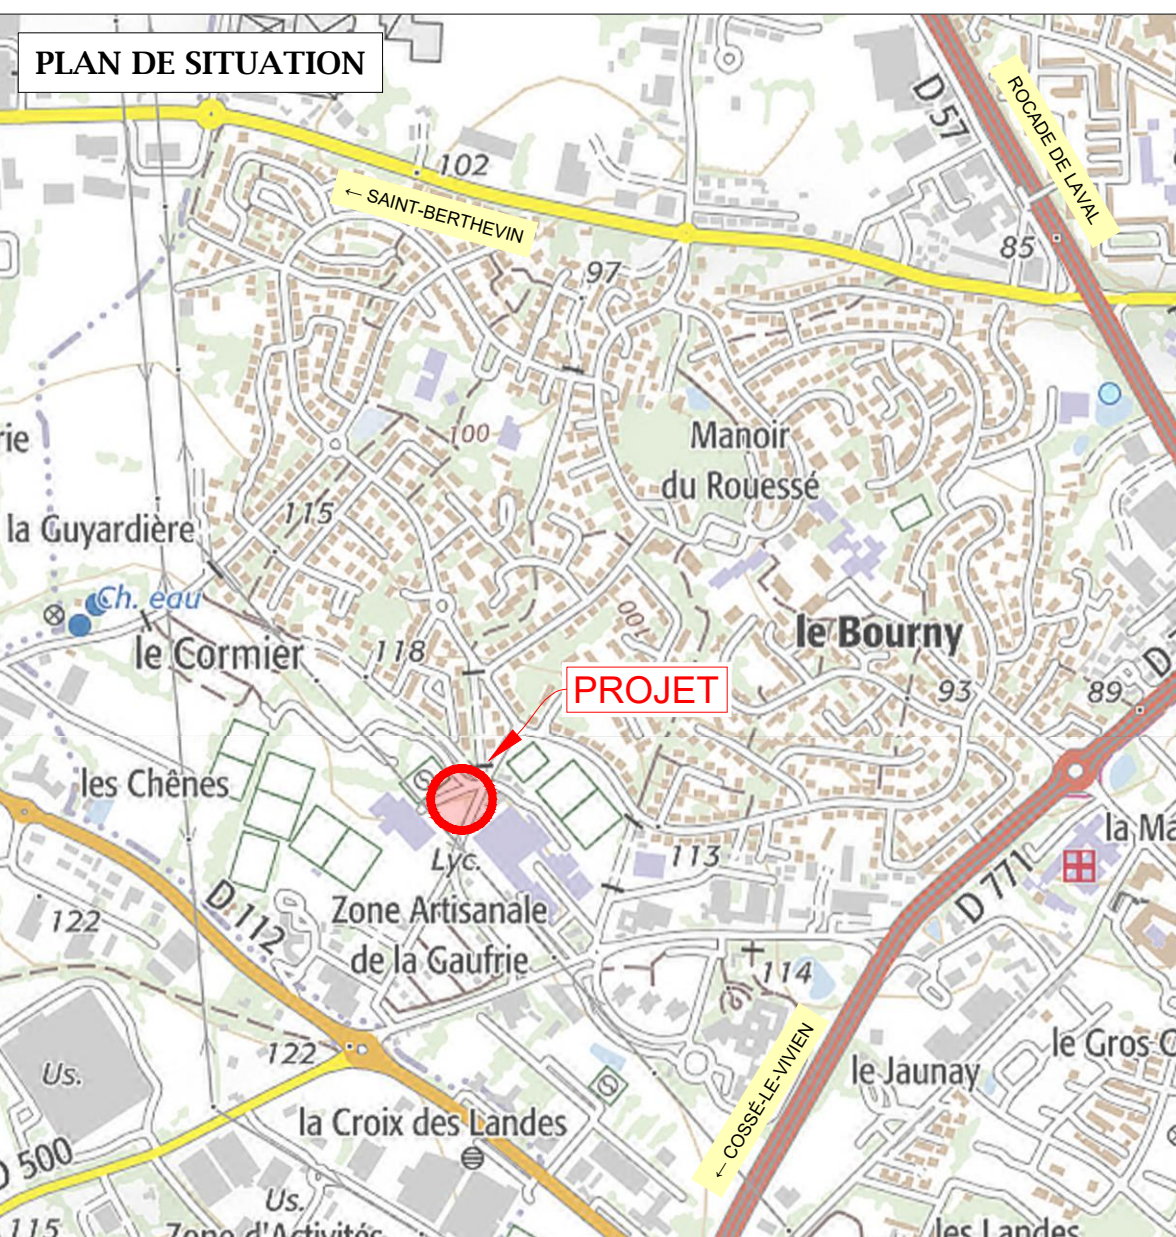

HÉRITAGE MAYENNE 2024

Agglomération de Laval - quartier du Bourny

CRÉATION DE TROIS PISTES DE PADEL IMPLANTATION PROJET

Présentation : Implantation projet PADEL
Dossier : T:\DRR\ATD\Centre4_BE\HERITAGE MAYENNE 2024\Travaux 2024\Projets - DWG\CC48_Projet_Laval.dwg