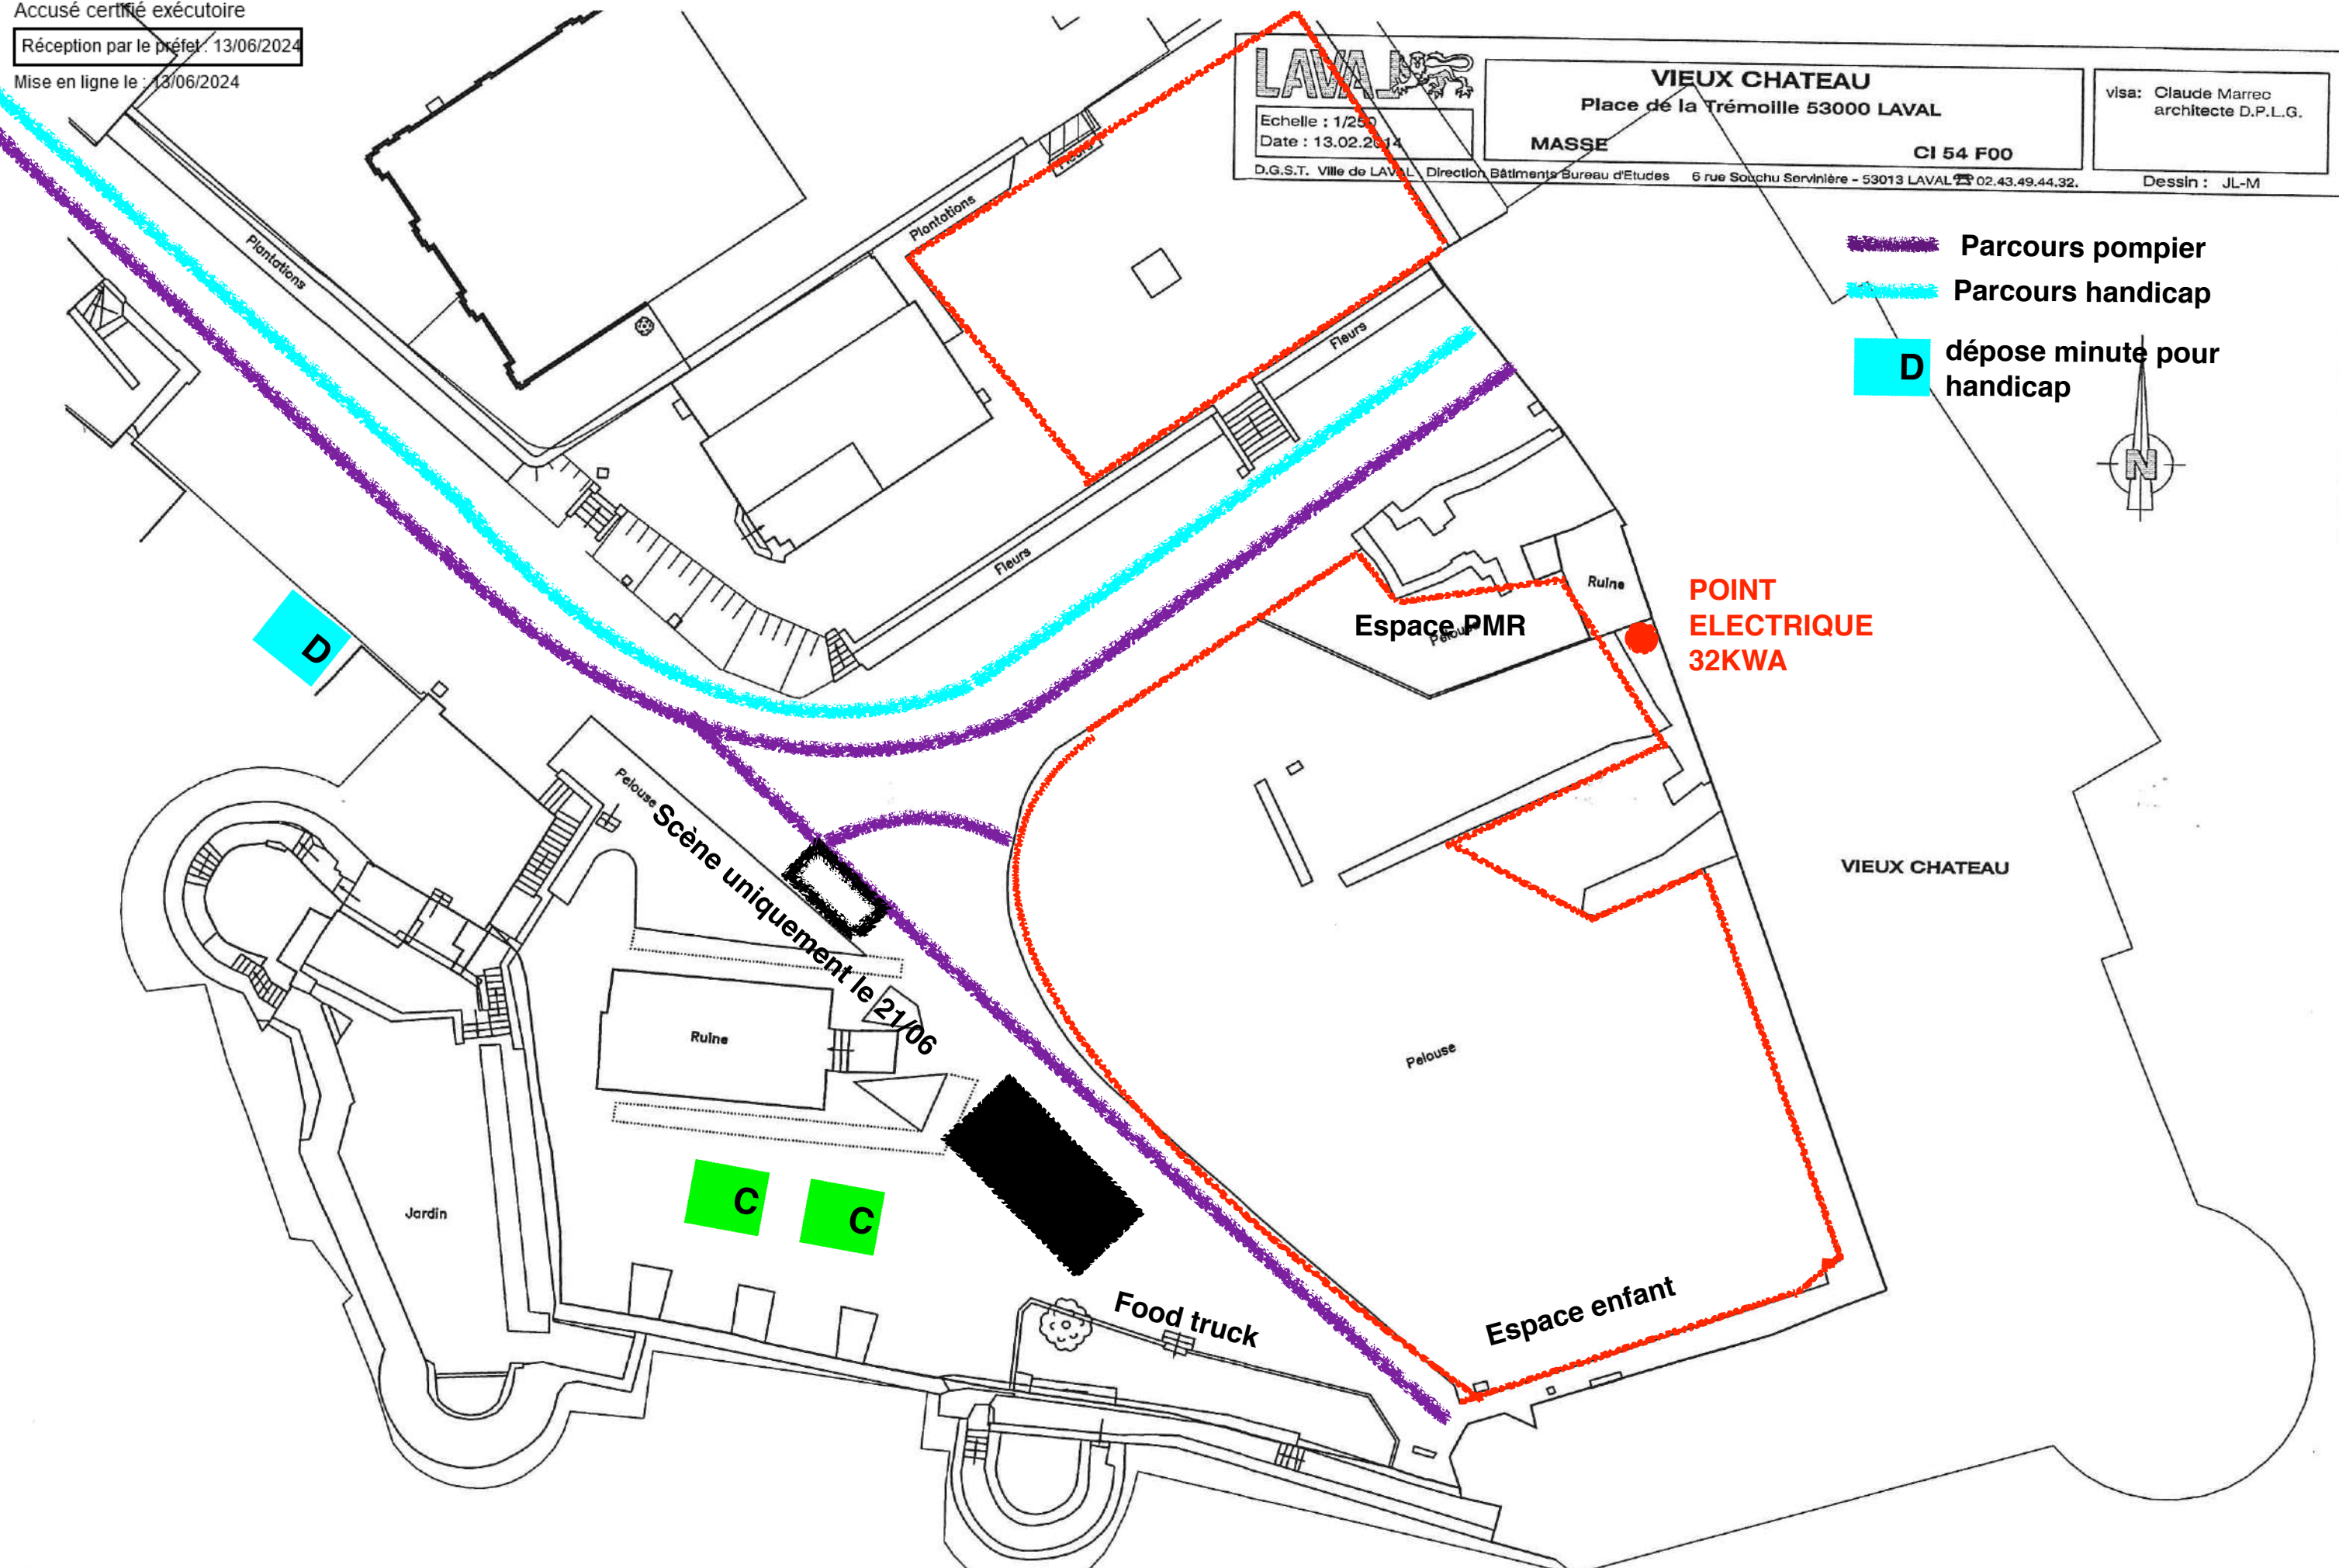

VIEUX CHATEAU
 Place de la Trémolle 53000 LAVAL
MASSE CI 54 F00
 D.G.S.T. Ville de LAVAL Direction Bâtiments Bureau d'Etudes 6 rue Souchu Servinière - 53013 LAVAL ☎ 02.43.49.44.32.

visa: Claude Marrec
 architecte D.P.L.G.
 Dessin : JL-M

-  Parcours pompier
-  Parcours handicap
-  dépose minute pour handicap

arch/patrim/service/Vieux château /masse .dwg